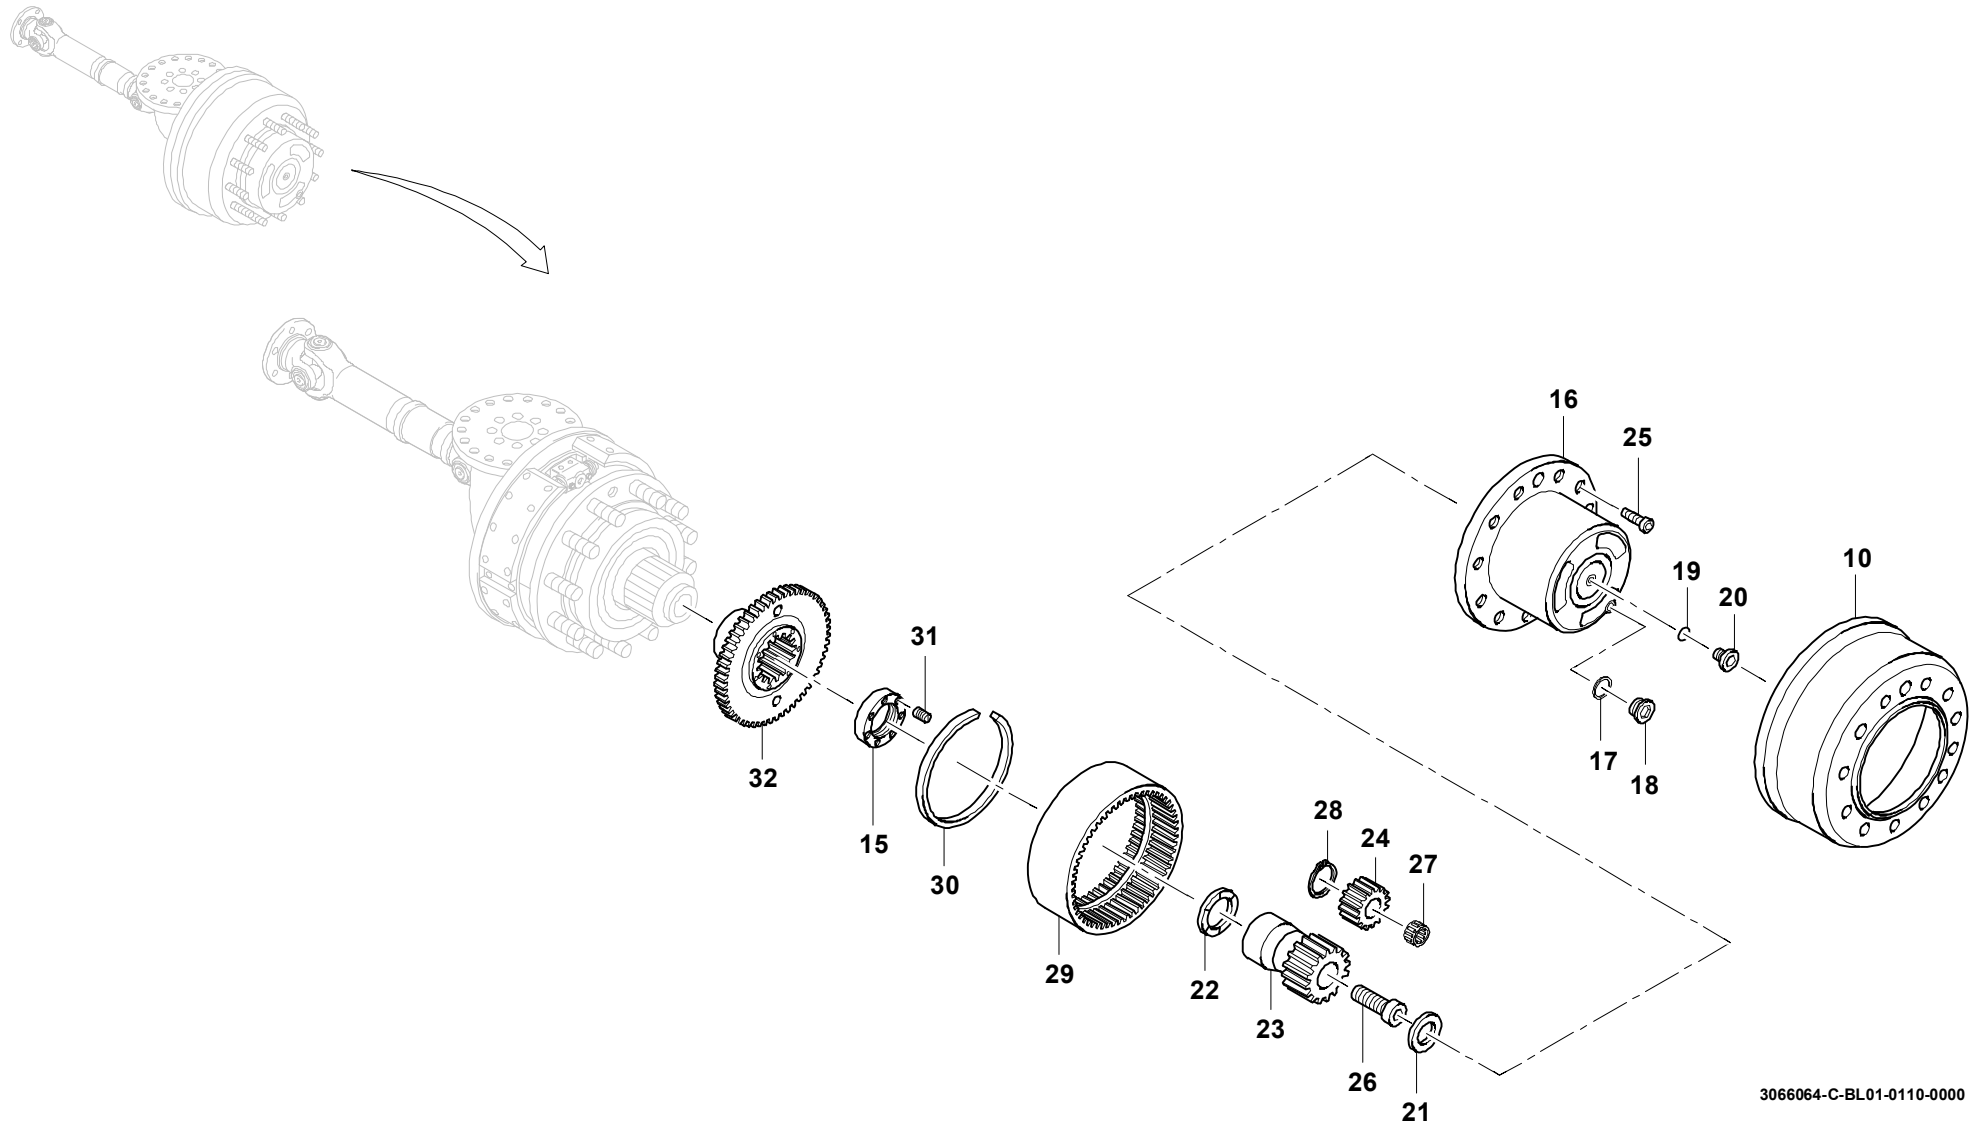

GROVERADANTRIEB
WHEEL DRIVEBILDTADEL
PICTORIAL DISPLAY**GMK 5130**
BE 505
G 061

01.10

3066064-ETL C

1/2

3066064-C-BL01-0110-0000

GROVERADANTRIEB
WHEEL DRIVEBILDТАFEL
PICTORIAL DISPLAY**GMK 5130**
BE 505
G 061

01.10

3066064-ETL C

2/2

3066064-C-BL02-0110-0000