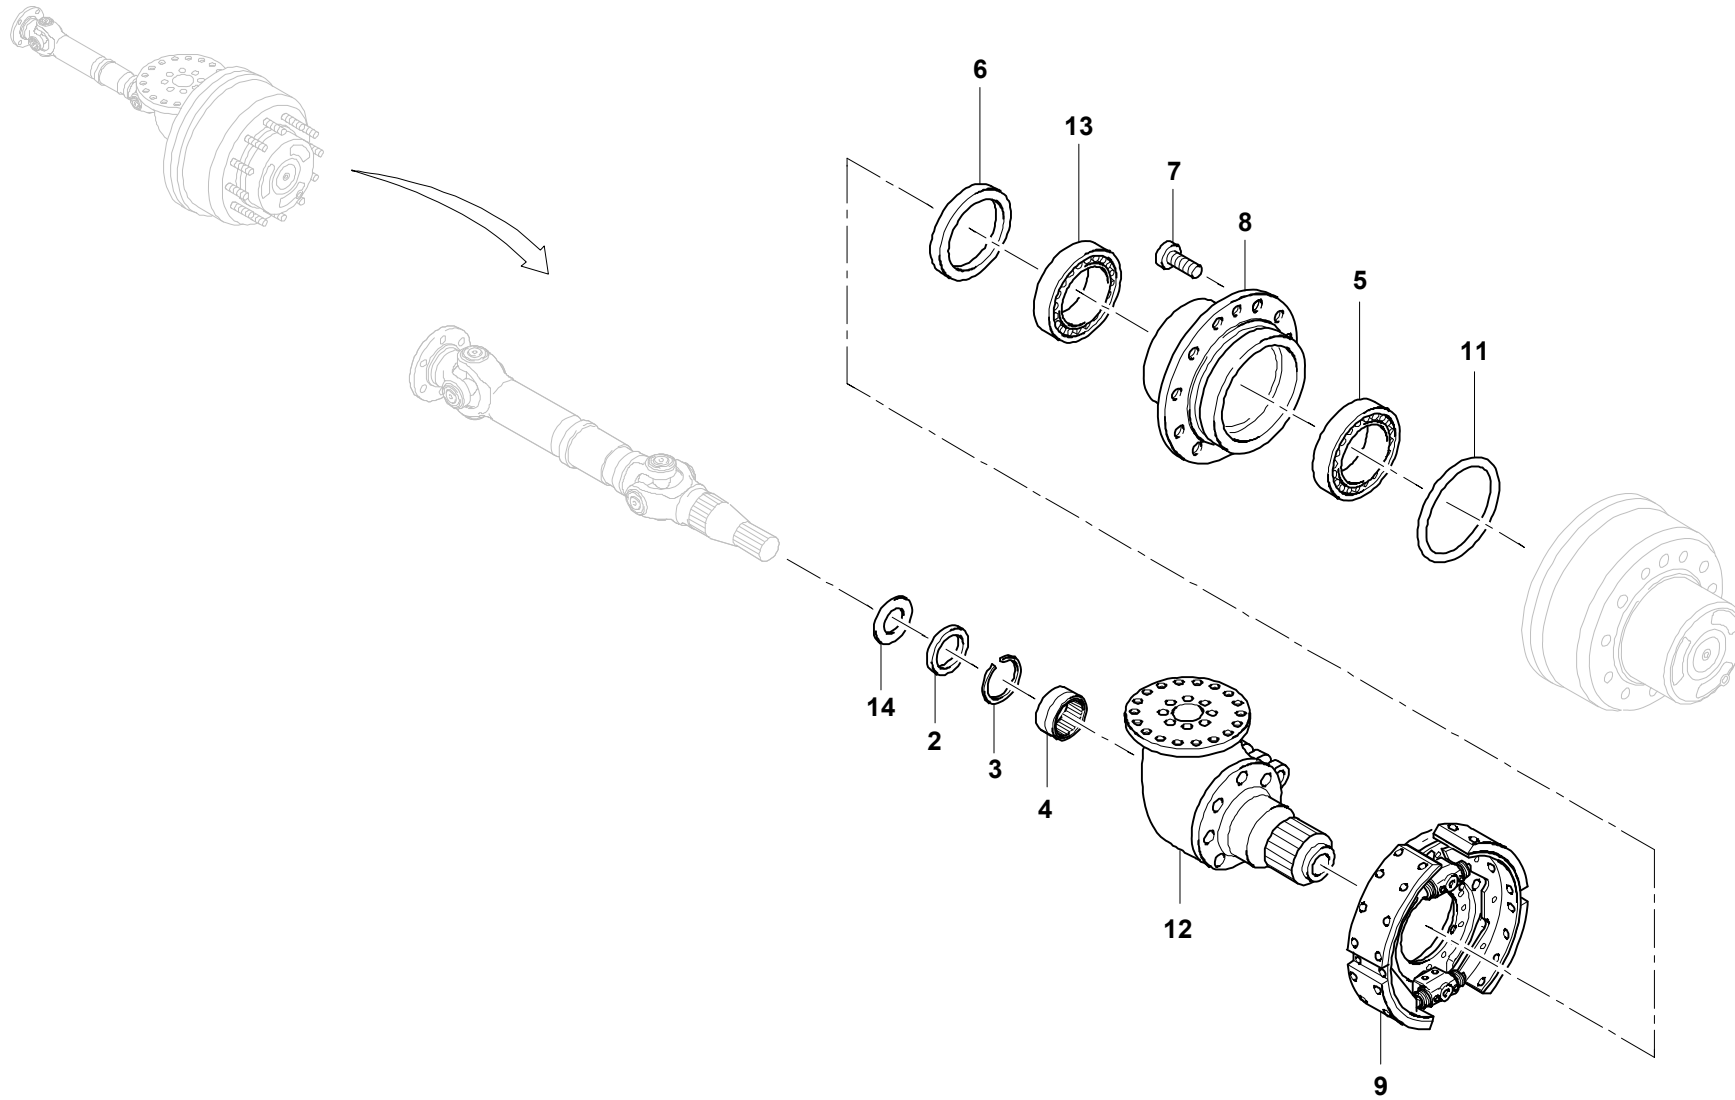

GROVERADANTRIEB
WHEEL DRIVEBILDTADEL
PICTORIAL DISPLAY**GMK 5130**
BE 505
G 061

01.10

3066064-ETL C

1/2

3066064-C-BL01-0110-0000

GROVERADANTRIEB
WHEEL DRIVEBILDТАFEL
PICTORIAL DISPLAY**GMK 5130**
BE 505
G 061

01.10

3066064-ETL C

2/2

3066064-C-BL02-0110-0000